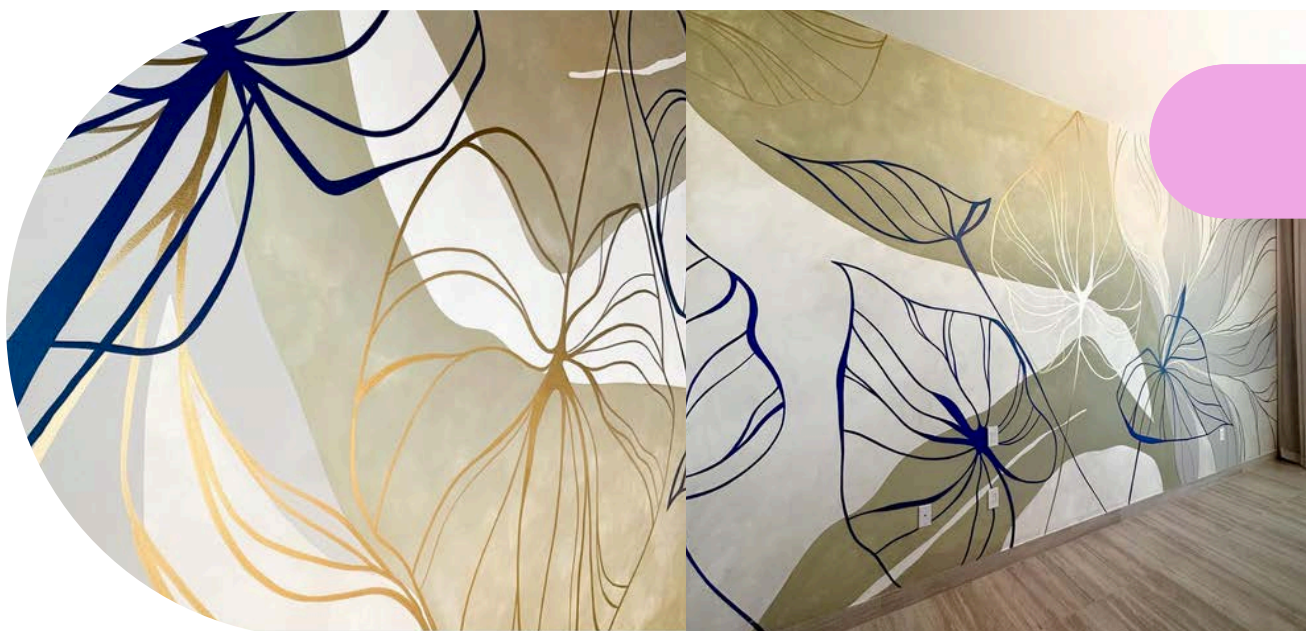

ELEGANCE FLOWER LINES

Diseño marmol
curvas suaves y delicadas
en gris y plata