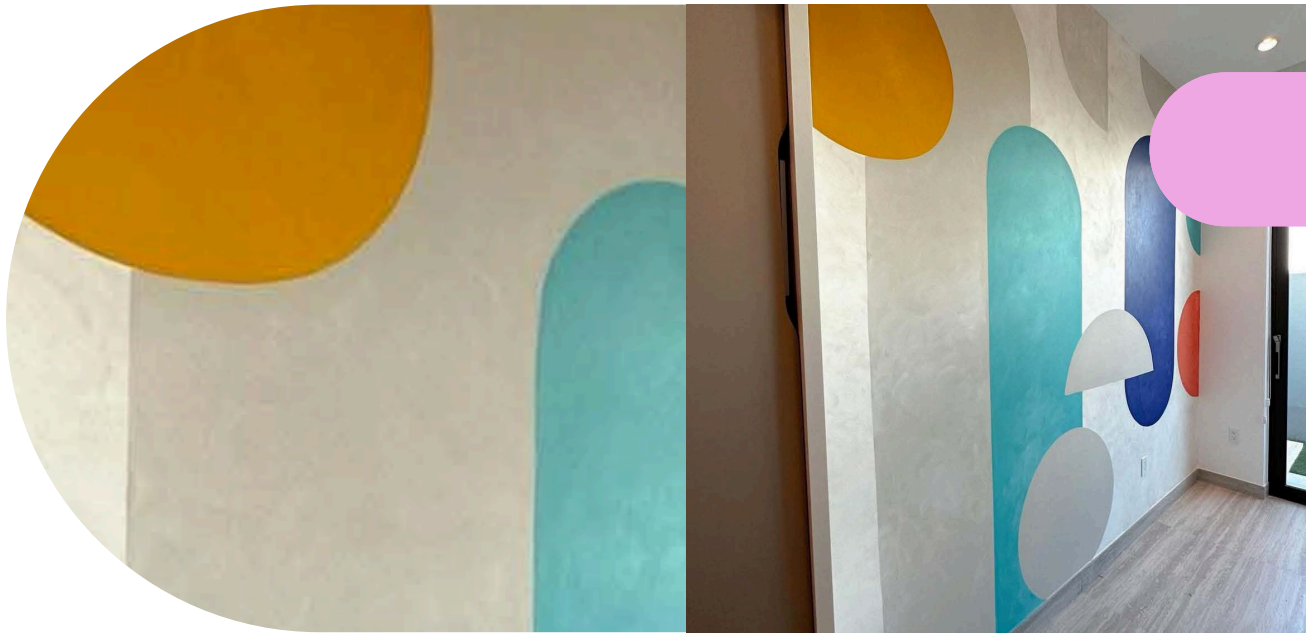

G E O M E T R I C M U R A L

GEOMETRIC MURAL

Nuestros murales geométricos son obras de arte contemporáneas que combinan formas, líneas y colores de manera armoniosa y cautivadora. Cada mural está cuidadosamente diseñado para añadir un toque moderno y dinámico a cualquier espacio, ya sea en hogares, oficinas o espacios comerciales.. Ya sea que busques añadir un elemento focal a una habitación o transformar por completo un espacio, nuestros murales geométricos son la opción perfecta para aquellos que buscan estilo y originalidad en su decoración.