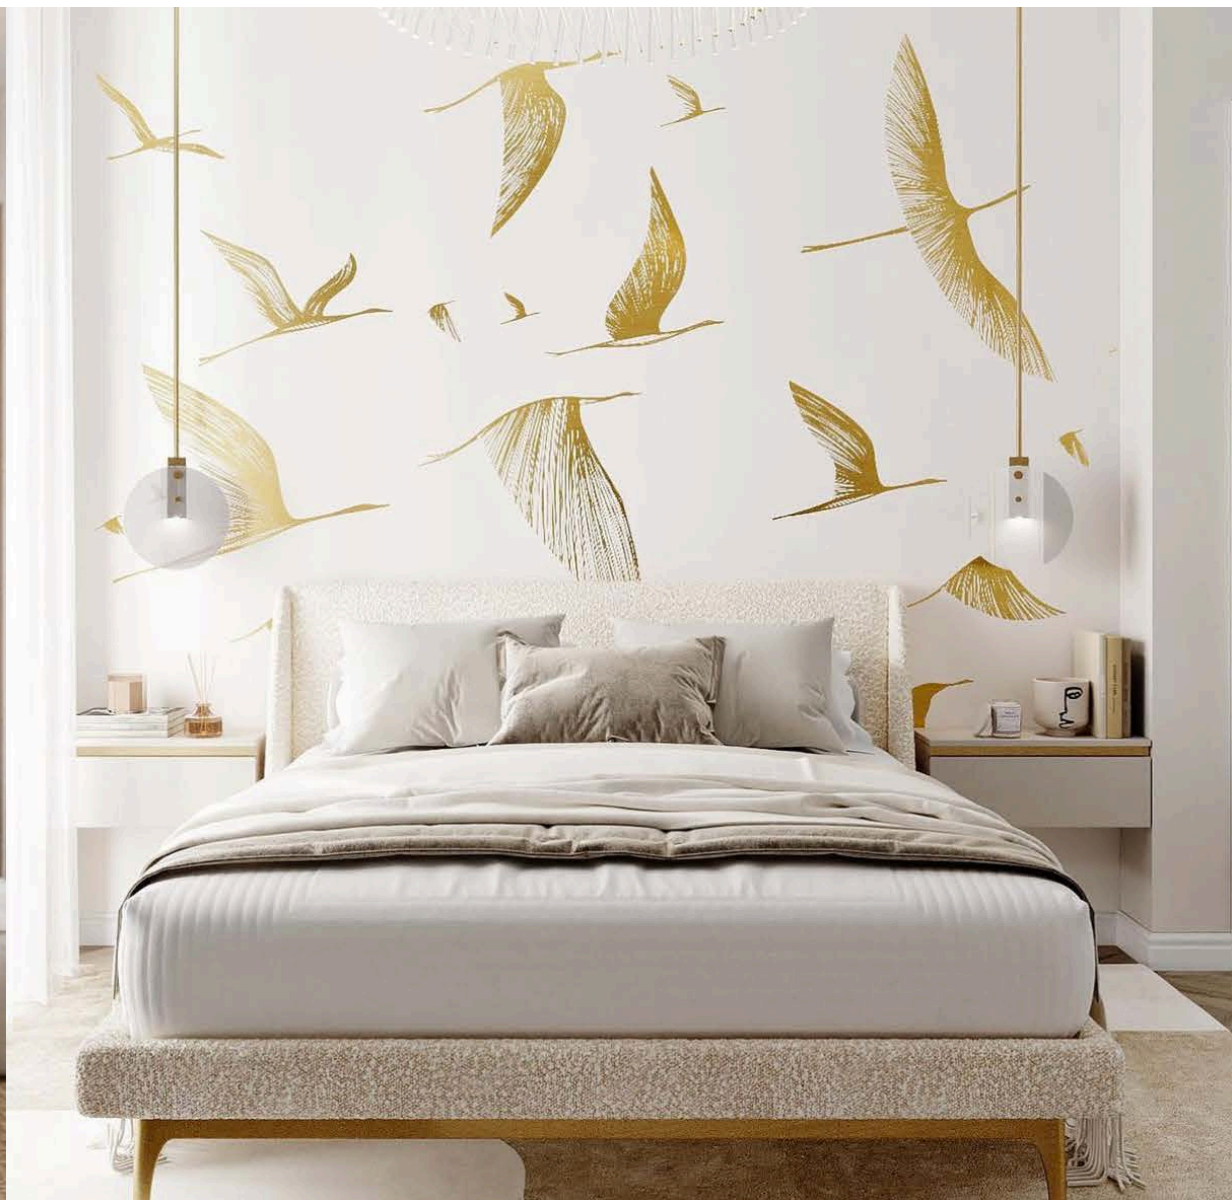

G E O M E T R I C M U R A L

GEOMETRIC MURAL

Nuestros murales geométricos son obras de arte contemporáneas que combinan formas, líneas y colores de manera armoniosa y cautivadora. Cada mural está cuidadosamente diseñado para añadir un toque moderno y dinámico a cualquier espacio, ya sea en hogares, oficinas o espacios comerciales.. Ya sea que busques añadir un elemento focal a una habitación o transformar por completo un espacio, nuestros murales geométricos son la opción perfecta para aquellos que buscan estilo y originalidad en su decoración.

Geometric kids

Diseño Geometrico
mural pintado a mano

Geo Neutral

Diseño Geometrico
mural pintado a mano

Geo Citric

Diseño Geometrico
mural pintado a mano

GOLD LINES

GOLD LINES

...

LEAF GOLD LINES

Diseño Líneas oro
mural pintado a mano

MOSTERA Gold

Diseño Líneas oro
mural pintado a mano

Gold birds

Diseño Líneas oro
mural pintado a mano

MARBLE MURAL