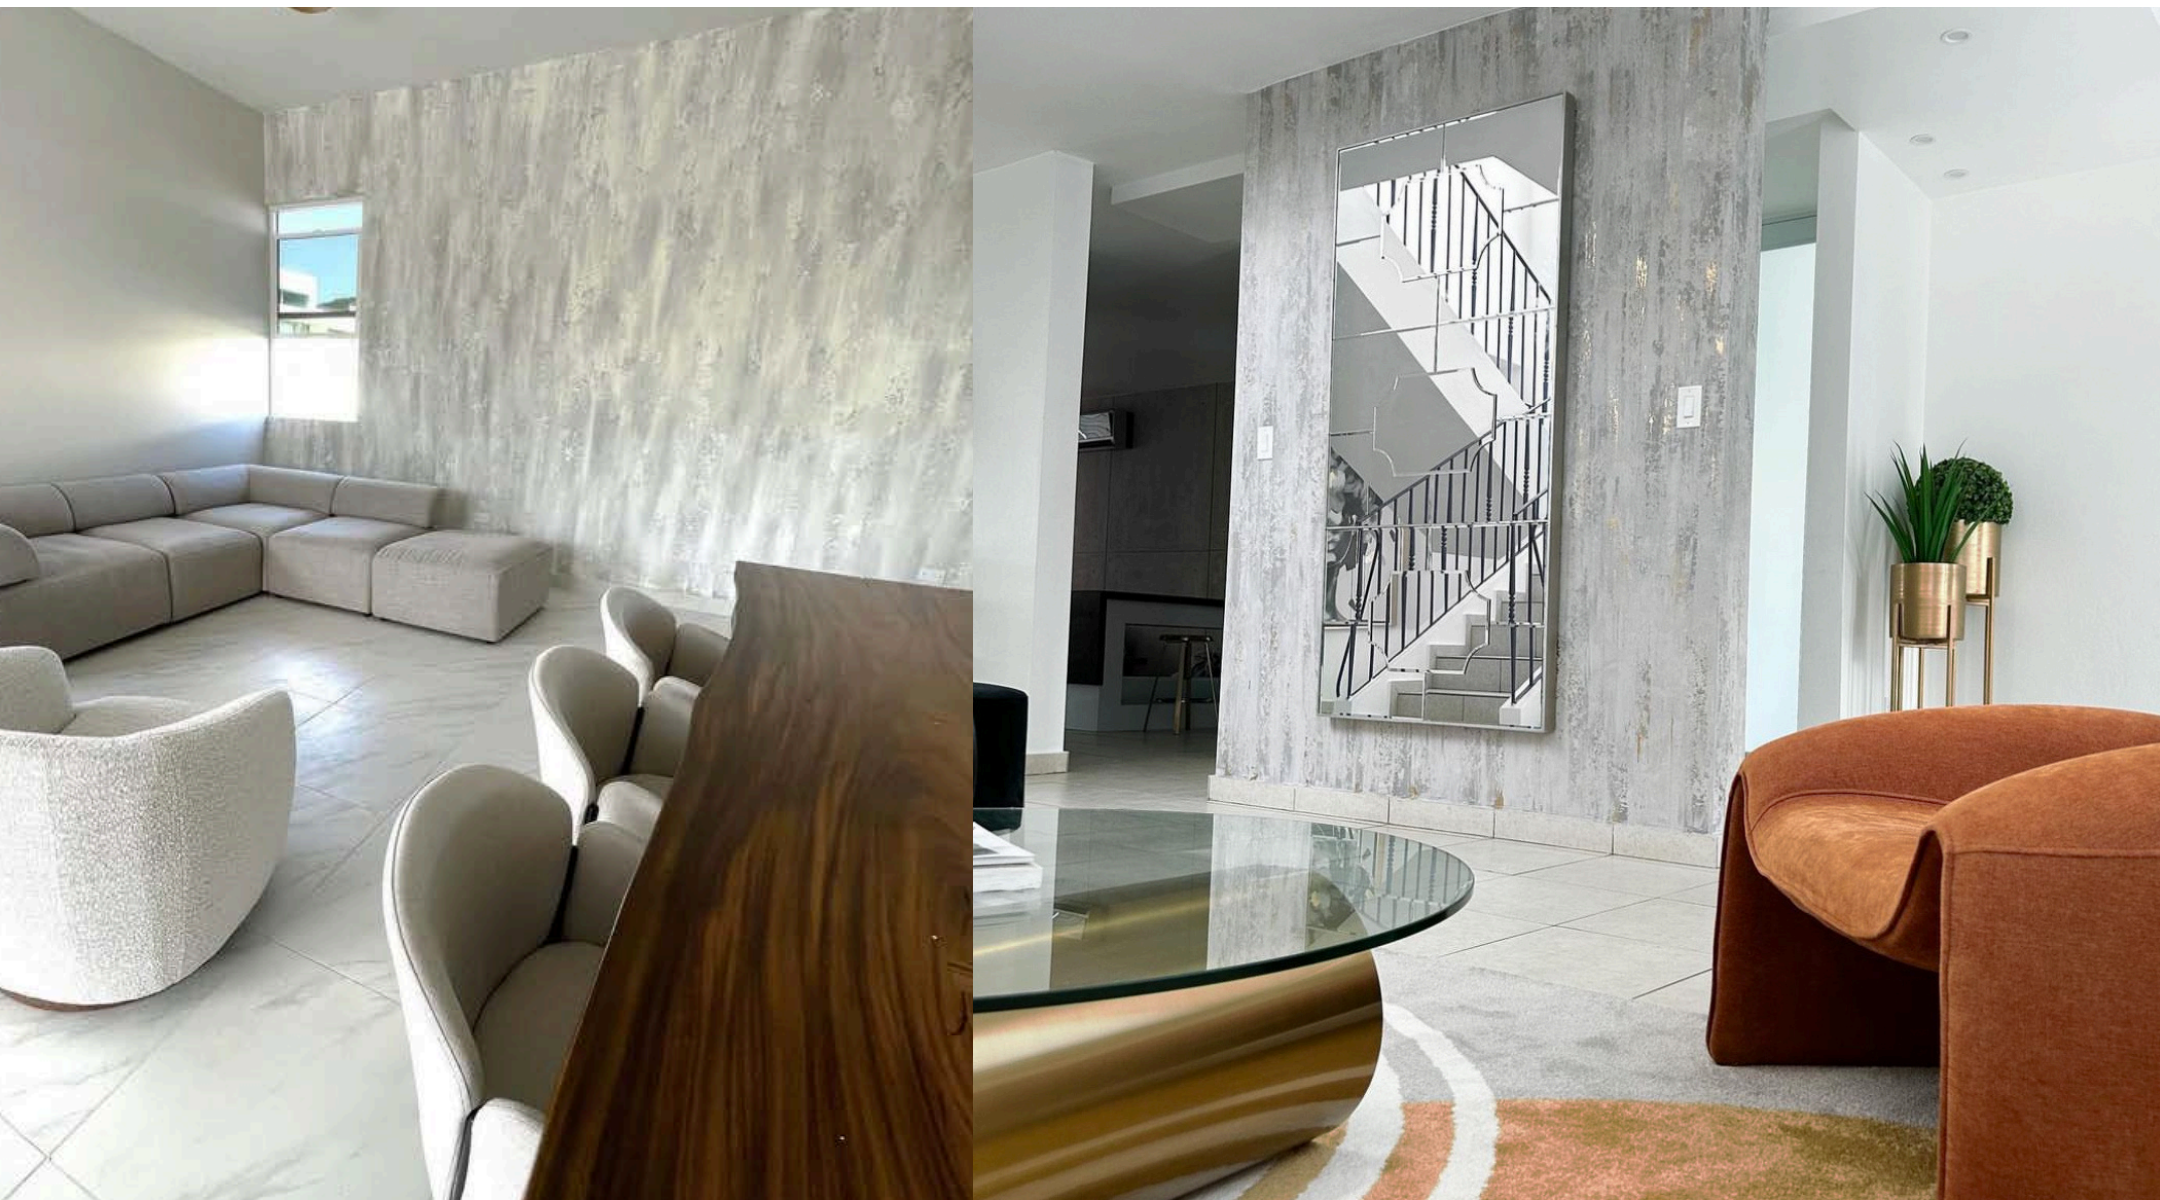

TEXTURAS EN PINTURA

ofrecemos la creación de una amplia variedad de efectos de texturas en pintura para satisfacer las necesidades de nuestros clientes. Desde acabados suaves y sutiles hasta texturas más audaces y llamativas, como artistas podemos crear efectos únicos que transformarán cualquier espacio. Ya sea que estés buscando agregar profundidad y dimensión a tus paredes o crear un aspecto único y personalizado, estamos aquí para ayudarte a lograr el efecto deseado.