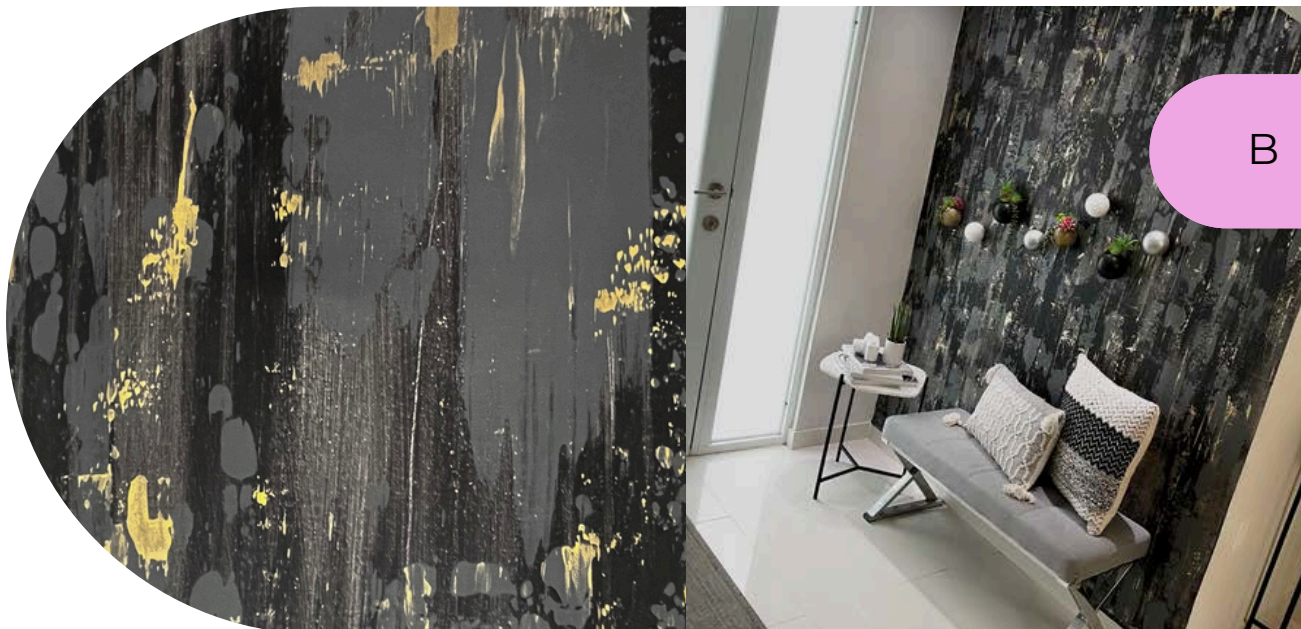

BLACK CONCRETE

Textura en base gris con
detalles en negro y oro

WHITE GRUNGE

Efecto de pared desgastada,
tonos grises y detalles en
Blanco

DELICATE WHITES

Luminoso efecto
desgastado de pared

SILVER CONCRETE