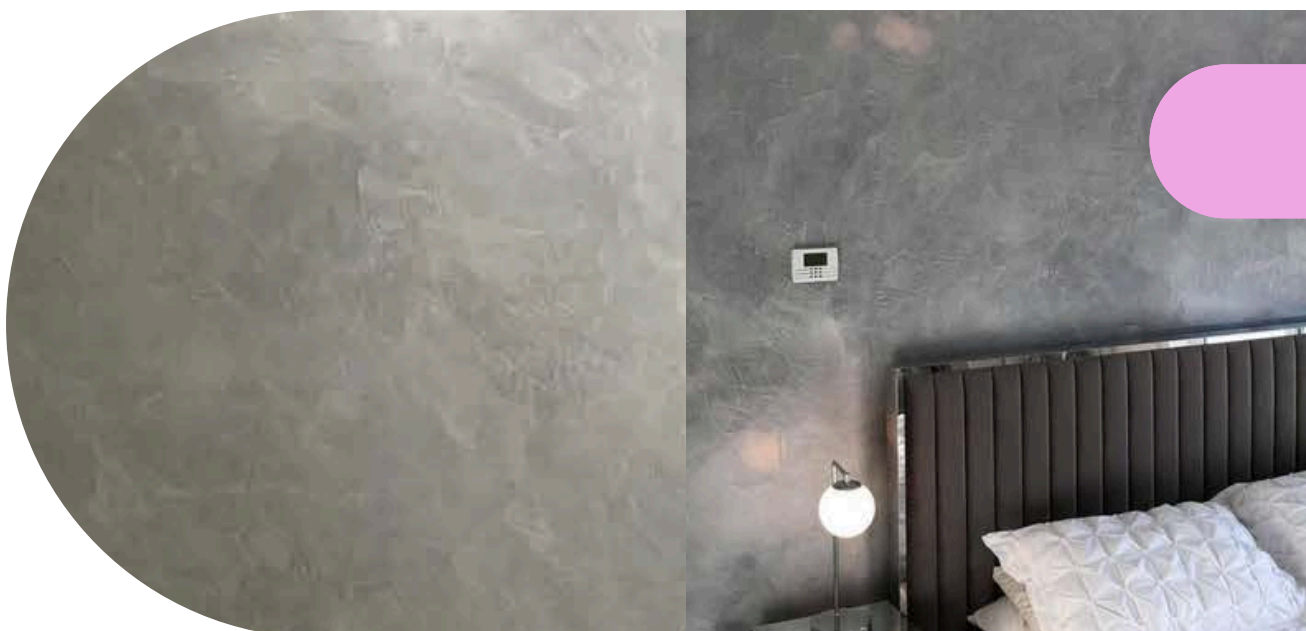

GREY VENETIAN

polvo de mármol.
Acabado suave y brillante
similar al mármol