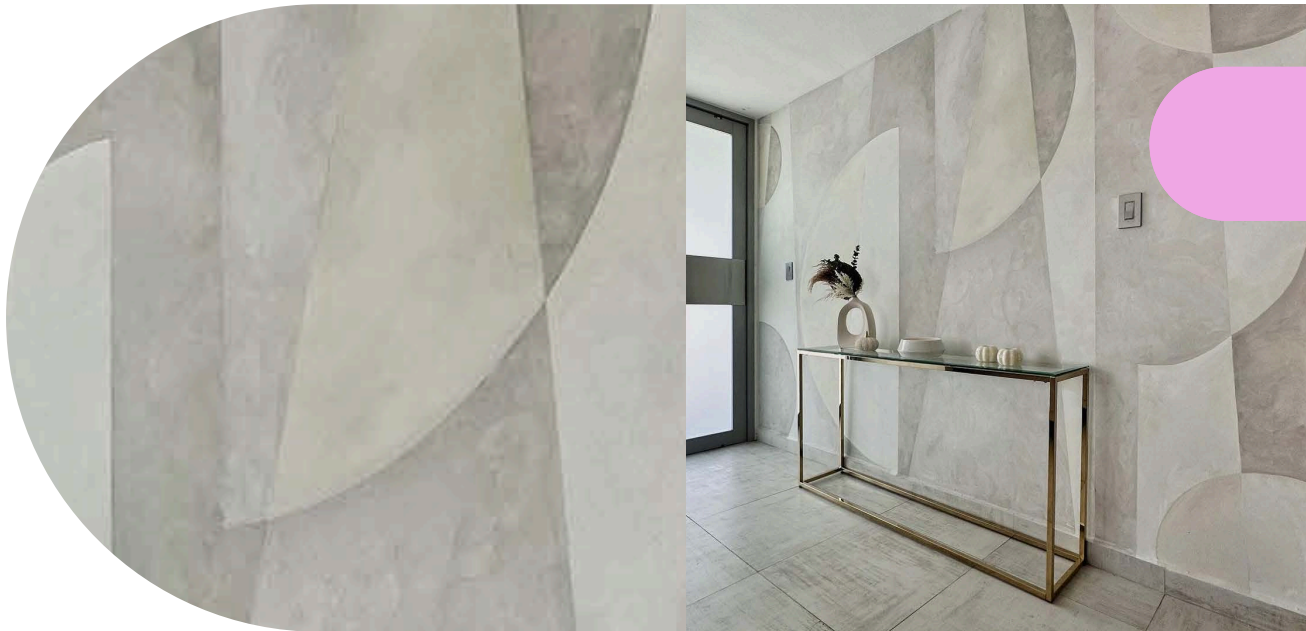

Geo Neutral

Diseño Geometrico
mural pintado a mano